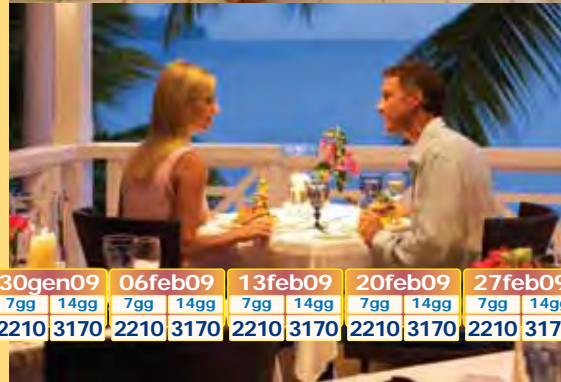

Almond Morgan Bay

Morgan Bay, St. Lucia

Sulla costa occidentale dell'Isola e a quattro chilometri dalla capitale Castries sorge l'hotel della Catena Almond situato nella Morgan Bay. Numerose palazzine a più piani e spiaggia attrezzata dal colore ambrato.

Cucina. 4 bar e 4 ristoranti che offrono una buona selezione di piatti con cucina internazionale ma con un occhio di riguardo alla gustosa cucina locale. Specialità di pesce, cucina creola e cucina francese. Il trattamento di All Inclusive prevede prima colazione a buffet, pranzo e cena (è utile prenotare). Barbeque sulla spiaggia, Caribbean Party. Open bar durante l'arco della giornata con soft drinks e alcolici di produzione locale.